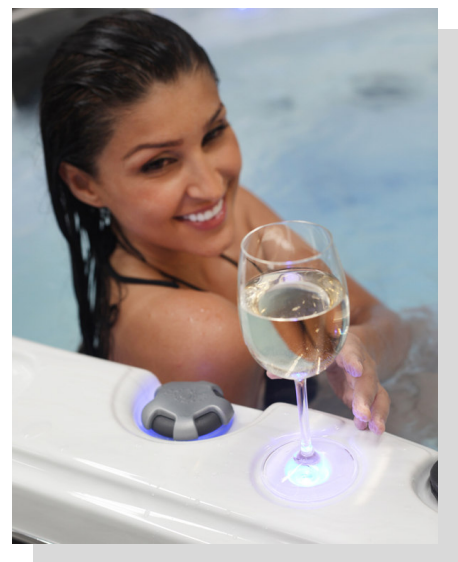

„MY RELAXATION“ SMART

Sapphire Spas

Massage-System

Wassertherapie- und Luft-Düsen

Total Düsen **73**

Nacken-Massage ja

Fuss-Massage ja

Mayan Copper

Beschreibung

Grösse	2320 x 2320 x 930 mm
Farbe	Mayan Copper
Gewicht leer	310 kg
Inhalt	ca. 1'350 Liter
Plätze	4 Sitzplätze, 2 Liegeplätze
Beleuchtung	Unterwasser-LED + Scheinwerfer
Kontrollsystem	SpaNet SV3 inkl. Zirkulationspumpe
Pumpen	2 Hydrojet-Boost-Pumpen
Filter	Kartuschen Filter
Heizung	Variabel 6 kW
Audio / Lautsprecher	-
Abdeckung	verschliessbare Isolationsabdeckung
Verkleidung	Rote Zeder
Isolation	Thermoisolation
Stromanschluss	3 x 230V / 16 Amp
Wärmepumpe	POWERsmart heat ready
Desinfektion	CDozon Generator

Whirlpool-Eigenschaften

ABS Kunststoffboden (gegen Schmutz)	ja
Touchcontrol-Panel mit LCD Display	ja
Gefrierschutz / Wände isoliert	ja
Ozon-Generator	ja
Wasserfall	nein
Unterwasserscheinwerfer LED	1
Wasserlinien Led's	16
Aromatherapie	ja
Elektronische Steuerung	ja
Internetanbindung	Opt.
Wärmepumpe	Opt.
Touchscreen Bedienung	Opt.
Sektcooler	Ja